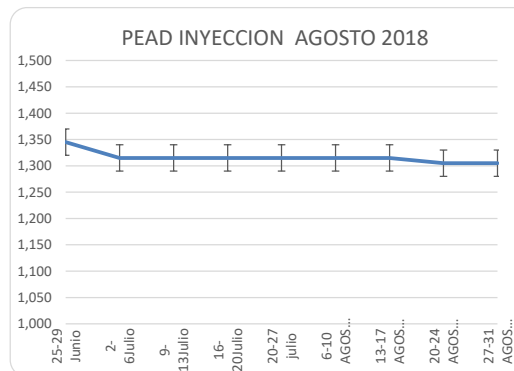

PEAD INYECCION			
MES	PRECIO MINIMO	PRECIO MAXIMO	PRECIO MEDIO
25-29 Junio	1,320	1,370	1,345
2-6Julio	1,290	1,340	1,315
9-13Julio	1,290	1,340	1,315
16-20Julio	1,290	1,340	1,315
20-27 julio	1,290	1,340	1,315
6-10 AGOSTO	1,290	1,340	1,315
13-17 AGOSTO	1,290	1,340	1,315
20-24 AGOSTO	1,280	1,330	1,305
27-31 AGOSTO	1,280	1,330	1,305