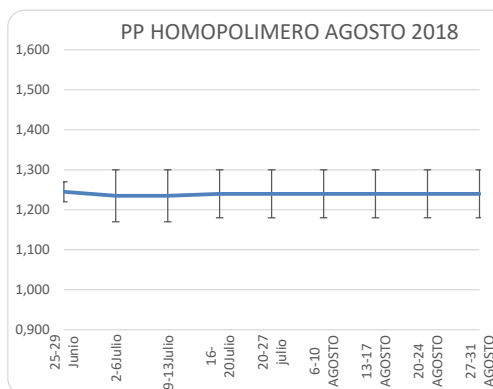

PP HOMOPOLIMERO RAFIA			
MES	PRECIO MINIMO	PRECIO MAXIMO	PRECIO MEDIO
25-29 Junio	1,220	1,270	1,245
2-6Julio	1,170	1,300	1,235
9-13Julio	1,170	1,300	1,235
16-20Julio	1,180	1,300	1,240
20-27 julio	1,180	1,300	1,240
6-10 AGOSTO	1,180	1,300	1,240
13-17 AGOSTO	1,180	1,300	1,240
20-24 AGOSTO	1,180	1,300	1,240
27-31 AGOSTO	1,180	1,300	1,240