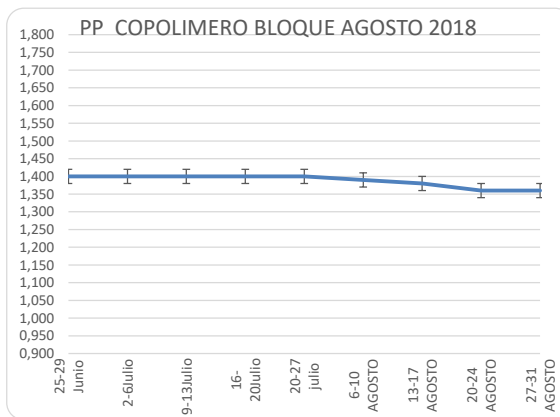

PP COPOLIMERO BLOQUE			
MES	PRECIO MINIMO	PRECIO MAXIMO	PRECIO MEDIO
25-29 Junio	1,380	1,420	1,400
2-6 Julio	1,380	1,420	1,400
9-13 Julio	1,380	1,420	1,400
16-20 Julio	1,380	1,420	1,400
20-27 julio	1,380	1,420	1,400
6-10 AGOSTO	1,370	1,410	1,390
13-17 AGOSTO	1,360	1,400	1,380
20-24 AGOSTO	1,340	1,380	1,360
27-31 AGOSTO	1,340	1,380	1,360