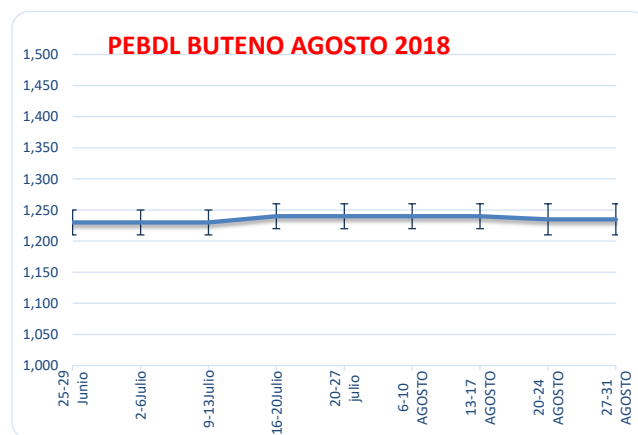

<b>PEBD FILM</b>			
MES	PRECIO MINIMO	PRECIO MAXIMO	PRECIO MEDIO
25-29 Junio	1,280	1,330	<b>1,305</b>
2-6Julio	1,280	1,330	<b>1,305</b>
9-13Julio	1,280	1,330	<b>1,305</b>
16-20Julio	1,280	1,330	<b>1,305</b>
20-27 julio	1,280	1,330	<b>1,305</b>
6-10 AGOSTO	1,270	1,330	<b>1,300</b>
13-17 AGOSTO	1,260	1,330	<b>1,295</b>
20-24 AGOSTO	1,260	1,330	<b>1,295</b>
<b>27-31 AGOSTO</b>	<b>1,260</b>	<b>1,330</b>	<b>1,295</b>

<b>PEBD INYECCION</b>			
MES	PRECIO MINIMO	PRECIO MAXIMO	PRECIO MEDIO
25-29 Junio	1,260	1,310	<b>1,285</b>
2-6Julio	1,260	1,310	<b>1,285</b>
9-13Julio	1,260	1,310	<b>1,285</b>
16-20Julio	1,260	1,310	<b>1,285</b>
20-27 julio	1,250	1,300	<b>1,275</b>
6-10 AGOSTO	1,240	1,300	<b>1,270</b>
13-17 AGOSTO	1,230	1,300	<b>1,265</b>
20-24 AGOSTO	1,230	1,300	<b>1,265</b>
<b>27-31 AGOSTO</b>	<b>1,230</b>	<b>1,300</b>	<b>1,265</b>

<b>PEBDL BUTENO</b>			
MES	PRECIO MINIMO	PRECIO MAXIMO	PRECIO MEDIO
25-29 Junio	1,210	1,250	<b>1,230</b>
2-6Julio	1,210	1,250	<b>1,230</b>
9-13Julio	1,210	1,250	<b>1,230</b>
16-20Julio	1,220	1,260	<b>1,240</b>
20-27 julio	1,220	1,260	<b>1,240</b>
6-10 AGOSTO	1,220	1,260	<b>1,240</b>
13-17 AGOSTO	1,220	1,260	<b>1,240</b>
20-24 AGOSTO	1,210	1,260	<b>1,235</b>
<b>27-31 AGOSTO</b>	<b>1,210</b>	<b>1,260</b>	<b>1,235</b>