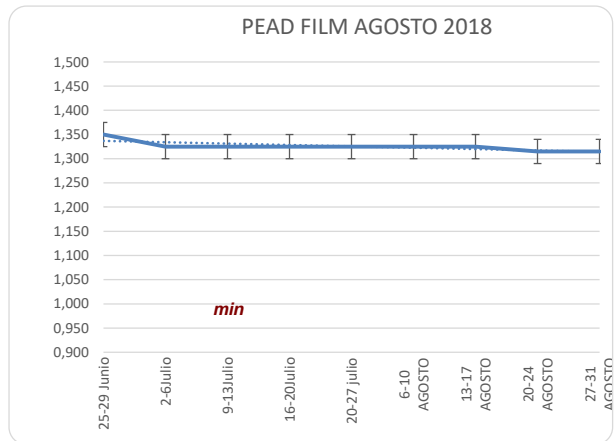

PEAD FILM			
MES	PRECIO MINIMO	PRECIO MAXIMO	PRECIO MEDIO
25-29 Junio	1,325	1,375	1,350
2-6 Julio	1,300	1,350	1,325
9-13 Julio	1,300	1,350	1,325
16-20 Julio	1,300	1,350	1,325
20-27 julio	1,300	1,350	1,325
6-10 AGOSTO	1,300	1,350	1,325
13-17 AGOSTO	1,300	1,350	1,325
20-24 AGOSTO	1,290	1,340	1,315
27-31 AGOSTO	1,290	1,340	1,315