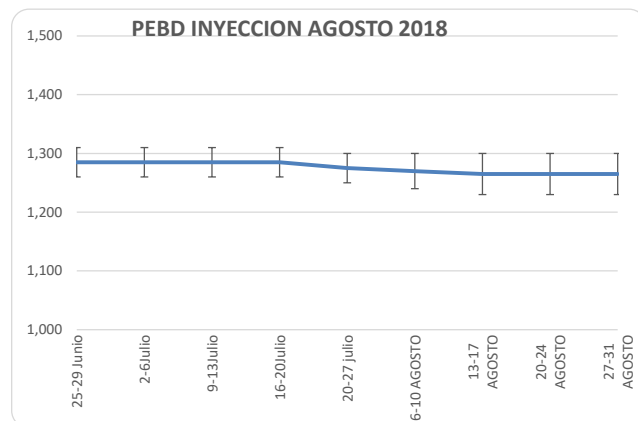

<b>PEBD FILM</b>			
MES	PRECIO MINIMO	PRECIO MAXIMO	PRECIO MEDIO
25-29 Junio	1,280	1,330	<b>1,305</b>
2-6Julio	1,280	1,330	<b>1,305</b>
9-13Julio	1,280	1,330	<b>1,305</b>
16-20Julio	1,280	1,330	<b>1,305</b>
20-27 julio	1,280	1,330	<b>1,305</b>
6-10 AGOSTO	1,270	1,330	<b>1,300</b>
13-17 AGOSTO	1,260	1,330	<b>1,295</b>
20-24 AGOSTO	1,260	1,330	<b>1,295</b>
<b>27-31 AGOSTO</b>	<b>1,260</b>	<b>1,330</b>	<b>1,295</b>

<b>PEBD INYECCION</b>			
MES	PRECIO MINIMO	PRECIO MAXIMO	PRECIO MEDIO
25-29 Junio	1,260	1,310	<b>1,285</b>
2-6Julio	1,260	1,310	<b>1,285</b>
9-13Julio	1,260	1,310	<b>1,285</b>
16-20Julio	1,260	1,310	<b>1,285</b>
20-27 julio	1,250	1,300	<b>1,275</b>
6-10 AGOSTO	1,240	1,300	<b>1,270</b>
13-17 AGOSTO	1,230	1,300	<b>1,265</b>
20-24 AGOSTO	1,230	1,300	<b>1,265</b>
<b>27-31 AGOSTO</b>	<b>1,230</b>	<b>1,300</b>	<b>1,265</b>

<b>PEBDL BUTENO</b>			
MES	PRECIO MINIMO	PRECIO MAXIMO	PRECIO MEDIO
25-29 Junio	1,210	1,250	<b>1,230</b>
2-6Julio	1,210	1,250	<b>1,230</b>
9-13Julio	1,210	1,250	<b>1,230</b>
16-20Julio	1,220	1,260	<b>1,240</b>
20-27 julio	1,220	1,260	<b>1,240</b>
6-10 AGOSTO	1,220	1,260	<b>1,240</b>
13-17 AGOSTO	1,220	1,260	<b>1,240</b>
20-24 AGOSTO	1,210	1,260	<b>1,235</b>
<b>27-31 AGOSTO</b>	<b>1,210</b>	<b>1,260</b>	<b>1,235</b>

<b>PEBD HEXENO</b>			
MES	PRECIO MINIMO	PRECIO MAXIMO	PRECIO MEDIO
25-29 Junio	1,250	1,300	<b>1,275</b>
2-6 Julio	1,250	1,300	<b>1,275</b>
9-13 Julio	1,250	1,300	<b>1,275</b>
16-20 Julio	1,250	1,290	<b>1,270</b>
20-27 julio	1,250	1,290	<b>1,270</b>
6-10 AGOSTO	1,250	1,290	<b>1,270</b>
13-17 AGOSTO	1,250	1,290	<b>1,270</b>
20-24 AGOSTO	1,240	1,290	<b>1,265</b>
<b>27-31 AGOSTO</b>	<b>1,240</b>	<b>1,290</b>	<b>1,265</b>