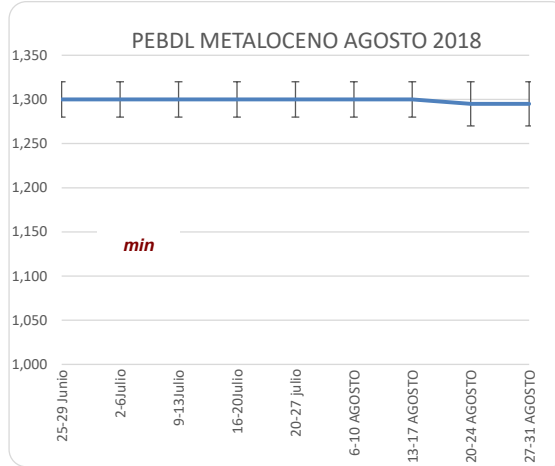

PEBDL METALOCENO			
MES	PRECIO MINIMO	PRECIO MAXIMO	PRECIO MEDIO
25-29 Junio	1,280	1,320	1,300
2-6 Julio	1,280	1,320	1,300
9-13 Julio	1,280	1,320	1,300
16-20 Julio	1,280	1,320	1,300
20-27 julio	1,280	1,320	1,300
6-10 AGOSTO	1,280	1,320	1,300
13-17 AGOSTO	1,280	1,320	1,300
20-24 AGOSTO	1,270	1,320	1,295
27-31 AGOSTO	1,270	1,320	1,295