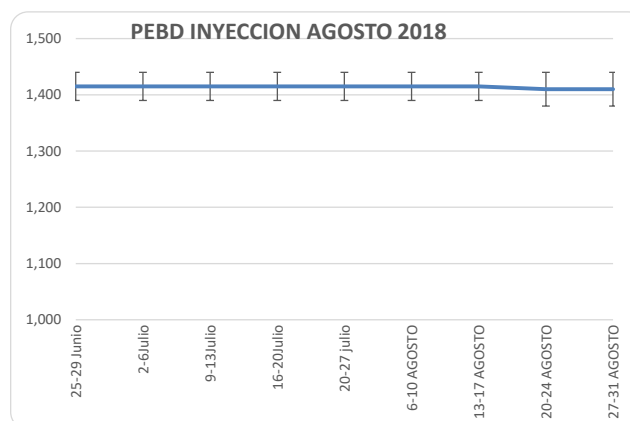

PEBD HEXENO ROTOMOLDEO			
MES	PRECIO MINIMO	PRECIO MAXIMO	PRECIO MEDIO
25-29 Junio	1,390	1,440	1,415
2-6 Julio	1,390	1,440	1,415
9-13 Julio	1,390	1,440	1,415
16-20 Julio	1,390	1,440	1,415
20-27 julio	1,390	1,440	1,415
6-10 AGOSTO	1,390	1,440	1,415
13-17 AGOSTO	1,390	1,440	1,415
20-24 AGOSTO	1,380	1,440	1,410
27-31 AGOSTO	1,380	1,440	1,410