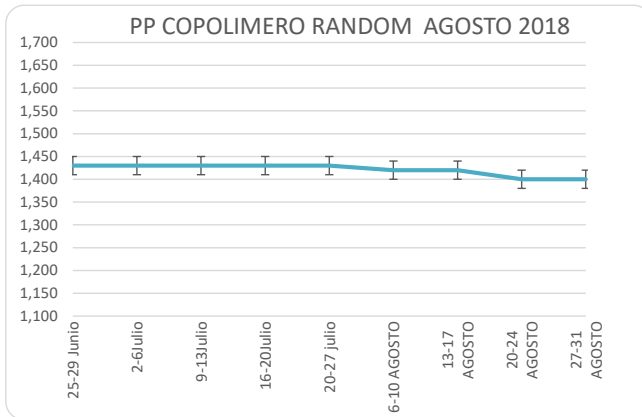

PP COPOLIMERO RANDOM			
MES	PRECIO MINIMO	PRECIO MAXIMO	PRECIO MEDIO
25-29 Junio	1,410	1,450	1,430
2-6 Julio	1,410	1,450	1,430
9-13 Julio	1,410	1,450	1,430
16-20 Julio	1,410	1,450	1,430
20-27 julio	1,410	1,450	1,430
6-10 AGOSTO	1,400	1,440	1,420
13-17 AGOSTO	1,400	1,440	1,420
20-24 AGOSTO	1,380	1,420	1,400
27-31 AGOSTO	1,380	1,420	1,400