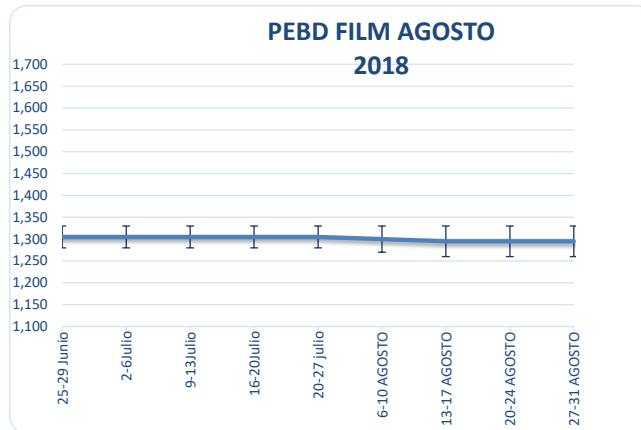

<b>PEBD FILM</b>			
MES	PRECIO MINIMO	PRECIO MAXIMO	PRECIO MEDIO
25-29 Junio	1,280	1,330	<b>1,305</b>
2-6Julio	1,280	1,330	<b>1,305</b>
9-13Julio	1,280	1,330	<b>1,305</b>
16-20Julio	1,280	1,330	<b>1,305</b>
20-27 julio	1,280	1,330	<b>1,305</b>
6-10 AGOSTO	1,270	1,330	<b>1,300</b>
13-17 AGOSTO	1,260	1,330	<b>1,295</b>
20-24 AGOSTO	1,260	1,330	<b>1,295</b>
<b>27-31 AGOSTO</b>	<b>1,260</b>	<b>1,330</b>	<b>1,295</b>

<b>PEBD INYECCION</b>			
MES	PRECIO MINIMO	PRECIO MAXIMO	PRECIO MEDIO
25-29 Junio	1,260	1,310	<b>1,285</b>
2-6Julio	1,260	1,310	<b>1,285</b>
9-13Julio	1,260	1,310	<b>1,285</b>
16-20Julio	1,260	1,310	<b>1,285</b>
20-27 julio	1,250	1,300	<b>1,275</b>
6-10 AGOSTO	1,240	1,300	<b>1,270</b>
13-17 AGOSTO	1,230	1,300	<b>1,265</b>
20-24 AGOSTO	1,230	1,300	<b>1,265</b>
<b>27-31 AGOSTO</b>	<b>1,230</b>	<b>1,300</b>	<b>1,265</b>

<b>PEBDL BUTENO</b>			
MES	PRECIO MINIMO	PRECIO MAXIMO	PRECIO MEDIO
25-29 Junio	1,210	1,250	<b>1,230</b>
2-6Julio	1,210	1,250	<b>1,230</b>
9-13Julio	1,210	1,250	<b>1,230</b>
16-20Julio	1,220	1,260	<b>1,240</b>
20-27 julio	1,220	1,260	<b>1,240</b>
6-10 AGOSTO	1,220	1,260	<b>1,240</b>
13-17 AGOSTO	1,220	1,260	<b>1,240</b>
20-24 AGOSTO	1,210	1,260	<b>1,235</b>
<b>27-31 AGOSTO</b>	<b>1,210</b>	<b>1,260</b>	<b>1,235</b>

<b>PEBD HEXENO</b>			
MES	PRECIO MINIMO	PRECIO MAXIMO	PRECIO MEDIO
25-29 Junio	1,250	1,300	<b>1,275</b>
2-6 Julio	1,250	1,300	<b>1,275</b>
9-13 Julio	1,250	1,300	<b>1,275</b>
16-20 Julio	1,250	1,290	<b>1,270</b>
20-27 julio	1,250	1,290	<b>1,270</b>
6-10 AGOSTO	1,250	1,290	<b>1,270</b>
13-17 AGOSTO	1,250	1,290	<b>1,270</b>
20-24 AGOSTO	1,240	1,290	<b>1,265</b>
<b>27-31 AGOSTO</b>	<b>1,240</b>	<b>1,290</b>	<b>1,265</b>