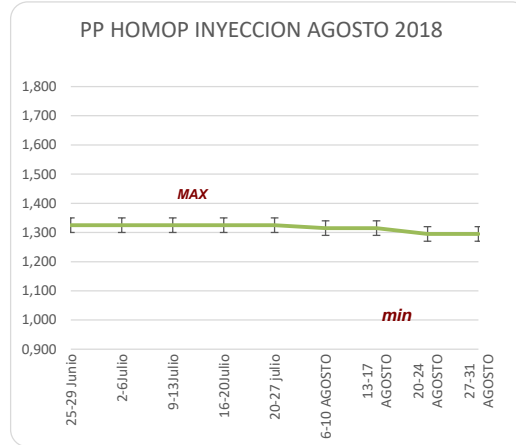

PP HOMOP INYECCION			
MES	PRECIO MINIMO	PRECIO MAXIMO	PRECIO MEDIO
25-29 Junio	1,300	1,350	1,325
2-6 Julio	1,300	1,350	1,325
9-13 Julio	1,300	1,350	1,325
16-20 Julio	1,300	1,350	1,325
20-27 julio	1,300	1,350	1,325
13-17 AGOSTO	1,290	1,340	1,315
6-10 AGOSTO	1,290	1,340	1,315
20-24 AGOSTO	1,270	1,320	1,295
27-31 AGOSTO	1,270	1,320	1,295