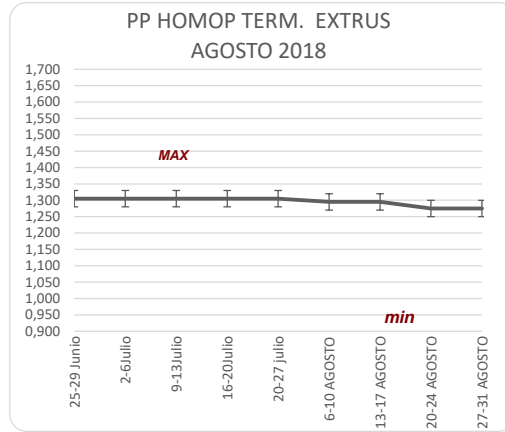

PP HOMOP TERM EXTRUS			
MES	PRECIO MINIMO	PRECIO MAXIMO	PRECIO MEDIO
25-29 Junio	1,280	1,330	1,305
2-6 Julio	1,280	1,330	1,305
9-13 Julio	1,280	1,330	1,305
16-20 Julio	1,280	1,330	1,305
20-27 julio	1,280	1,330	1,305
6-10 AGOSTO	1,270	1,320	1,295
13-17 AGOSTO	1,270	1,320	1,295
20-24 AGOSTO	1,250	1,300	1,275
27-31 AGOSTO	1,250	1,300	1,275