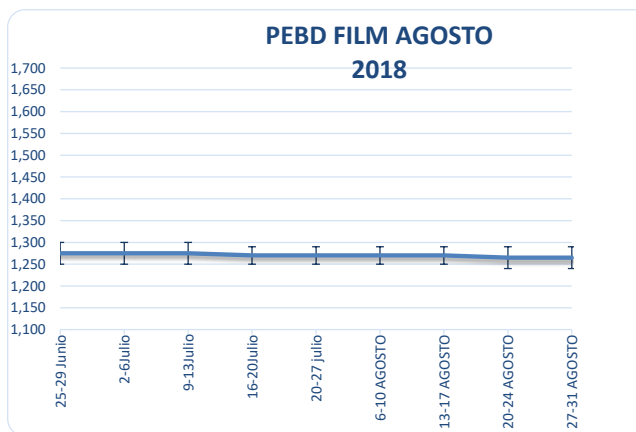

<b>PEBD FILM</b>			
MES	PRECIO MINIMO	PRECIO MAXIMO	PRECIO MEDIO
25-29 Junio	1,280	1,330	<b>1,305</b>
2-6Julio	1,280	1,330	<b>1,305</b>
9-13Julio	1,280	1,330	<b>1,305</b>
16-20Julio	1,280	1,330	<b>1,305</b>
20-27 julio	1,280	1,330	<b>1,305</b>
6-10 AGOSTO	1,270	1,330	<b>1,300</b>
13-17 AGOSTO	1,260	1,330	<b>1,295</b>
20-24 AGOSTO	1,260	1,330	<b>1,295</b>
<b>27-31 AGOSTO</b>	<b>1,260</b>	<b>1,330</b>	<b>1,295</b>

<b>PEBD INYECCION</b>			
MES	PRECIO MINIMO	PRECIO MAXIMO	PRECIO MEDIO
25-29 Junio	1,260	1,310	<b>1,285</b>
2-6Julio	1,260	1,310	<b>1,285</b>
9-13Julio	1,260	1,310	<b>1,285</b>
16-20Julio	1,260	1,310	<b>1,285</b>
20-27 julio	1,250	1,300	<b>1,275</b>
6-10 AGOSTO	1,240	1,300	<b>1,270</b>
13-17 AGOSTO	1,230	1,300	<b>1,265</b>
20-24 AGOSTO	1,230	1,300	<b>1,265</b>
<b>27-31 AGOSTO</b>	<b>1,230</b>	<b>1,300</b>	<b>1,265</b>

<b>PEBDL BUTENO</b>			
MES	PRECIO MINIMO	PRECIO MAXIMO	PRECIO MEDIO
25-29 Junio	1,210	1,250	<b>1,230</b>
2-6Julio	1,210	1,250	<b>1,230</b>
9-13Julio	1,210	1,250	<b>1,230</b>
16-20Julio	1,220	1,260	<b>1,240</b>
20-27 julio	1,220	1,260	<b>1,240</b>
6-10 AGOSTO	1,220	1,260	<b>1,240</b>
13-17 AGOSTO	1,220	1,260	<b>1,240</b>
20-24 AGOSTO	1,210	1,260	<b>1,235</b>
<b>27-31 AGOSTO</b>	<b>1,210</b>	<b>1,260</b>	<b>1,235</b>

<b>PEBD HEXENO</b>			
MES	PRECIO MINIMO	PRECIO MAXIMO	PRECIO MEDIO
25-29 Junio	1,250	1,300	<b>1,275</b>
2-6 Julio	1,250	1,300	<b>1,275</b>
9-13 Julio	1,250	1,300	<b>1,275</b>
16-20 Julio	1,250	1,290	<b>1,270</b>
20-27 julio	1,250	1,290	<b>1,270</b>
6-10 AGOSTO	1,250	1,290	<b>1,270</b>
13-17 AGOSTO	1,250	1,290	<b>1,270</b>
20-24 AGOSTO	1,240	1,290	<b>1,265</b>
<b>27-31 AGOSTO</b>	<b>1,240</b>	<b>1,290</b>	<b>1,265</b>