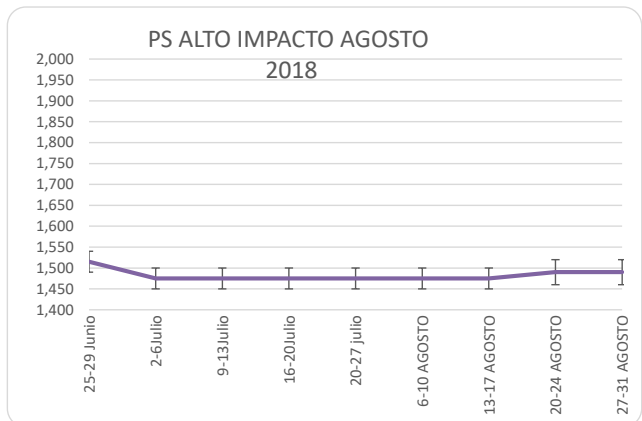

PS ALTO IMPACTO			
MES	PRECIO MINIMO	PRECIO MAXIMO	PRECIO MEDIO
25-29 Junio	1,490	1,540	1,515
2-6 Julio	1,450	1,500	1,475
9-13 Julio	1,450	1,500	1,475
16-20 Julio	1,450	1,500	1,475
20-27 julio	1,450	1,500	1,475
6-10 AGOSTO	1,450	1,500	1,475
13-17 AGOSTO	1,450	1,500	1,475
20-24 AGOSTO	1,460	1,520	1,490
27-31 AGOSTO	1,460	1,520	1,490