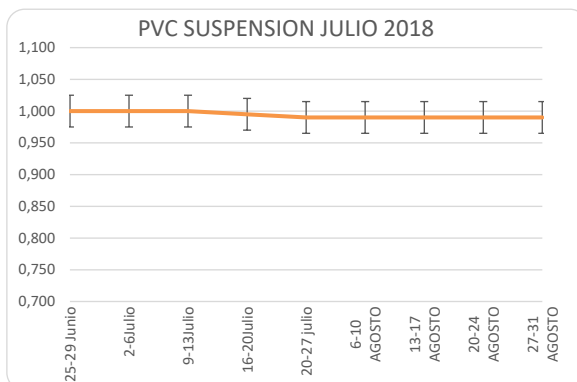

PVC SUSPENSION			
MES	PRECIO MINIMO	PRECIO MAXIMO	PRECIO MEDIO
25-29 Junio	0,975	1,025	1,000
2-6 Julio	0,975	1,025	1,000
9-13 Julio	0,975	1,025	1,000
16-20 Julio	0,970	1,020	0,995
20-27 julio	0,965	1,015	0,990
6-10 AGOSTO	0,965	1,015	0,990
13-17 AGOSTO	0,965	1,015	0,990
20-24 AGOSTO	0,965	1,015	0,990
27-31 AGOSTO	0,965	1,015	0,990