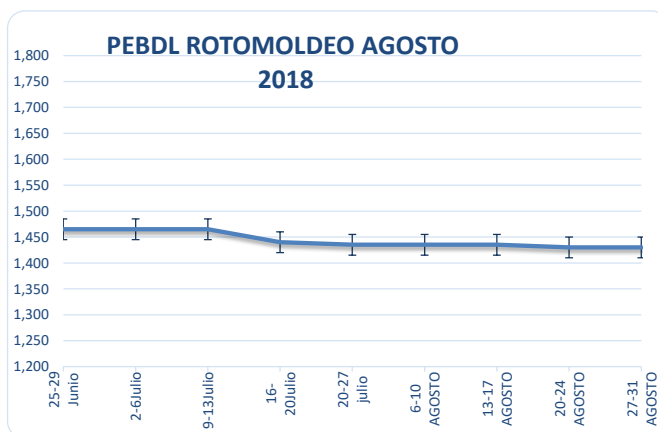

PEBDL OCTENO			
MES	PRECIO MINIMO	PRECIO MAXIMO	PRECIO MEDIO
25-29 Junio	1,445	1,485	1,465
2-6 Julio	1,445	1,485	1,465
9-13 Julio	1,445	1,485	1,465
16-20 Julio	1,420	1,460	1,440
20-27 julio	1,415	1,455	1,435
6-10 AGOSTO	1,415	1,455	1,435
13-17 AGOSTO	1,415	1,455	1,435
20-24 AGOSTO	1,410	1,450	1,430
27-31 AGOSTO	1,410	1,450	1,430