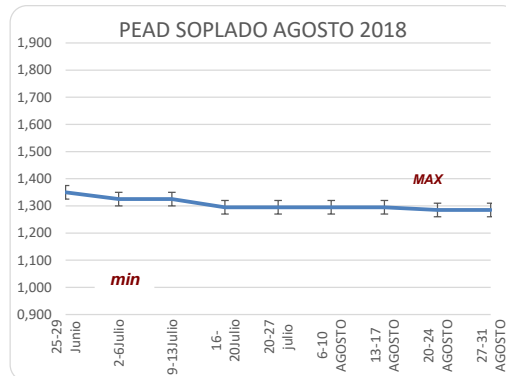

PEAD SOPLADO			
MES	PRECIO MINIMO	PRECIO MAXIMO	PRECIO MEDIO
25-29 Junio	1,325	1,375	1,350
2-6Julio	1,300	1,350	1,325
9-13Julio	1,300	1,350	1,325
16-20Julio	1,270	1,320	1,295
20-27 julio	1,270	1,320	1,295
6-10 AGOSTO	1,270	1,320	1,295
13-17 AGOSTO	1,270	1,320	1,295
20-24 AGOSTO	1,260	1,310	1,285
27-31 AGOSTO	1,260	1,310	1,285